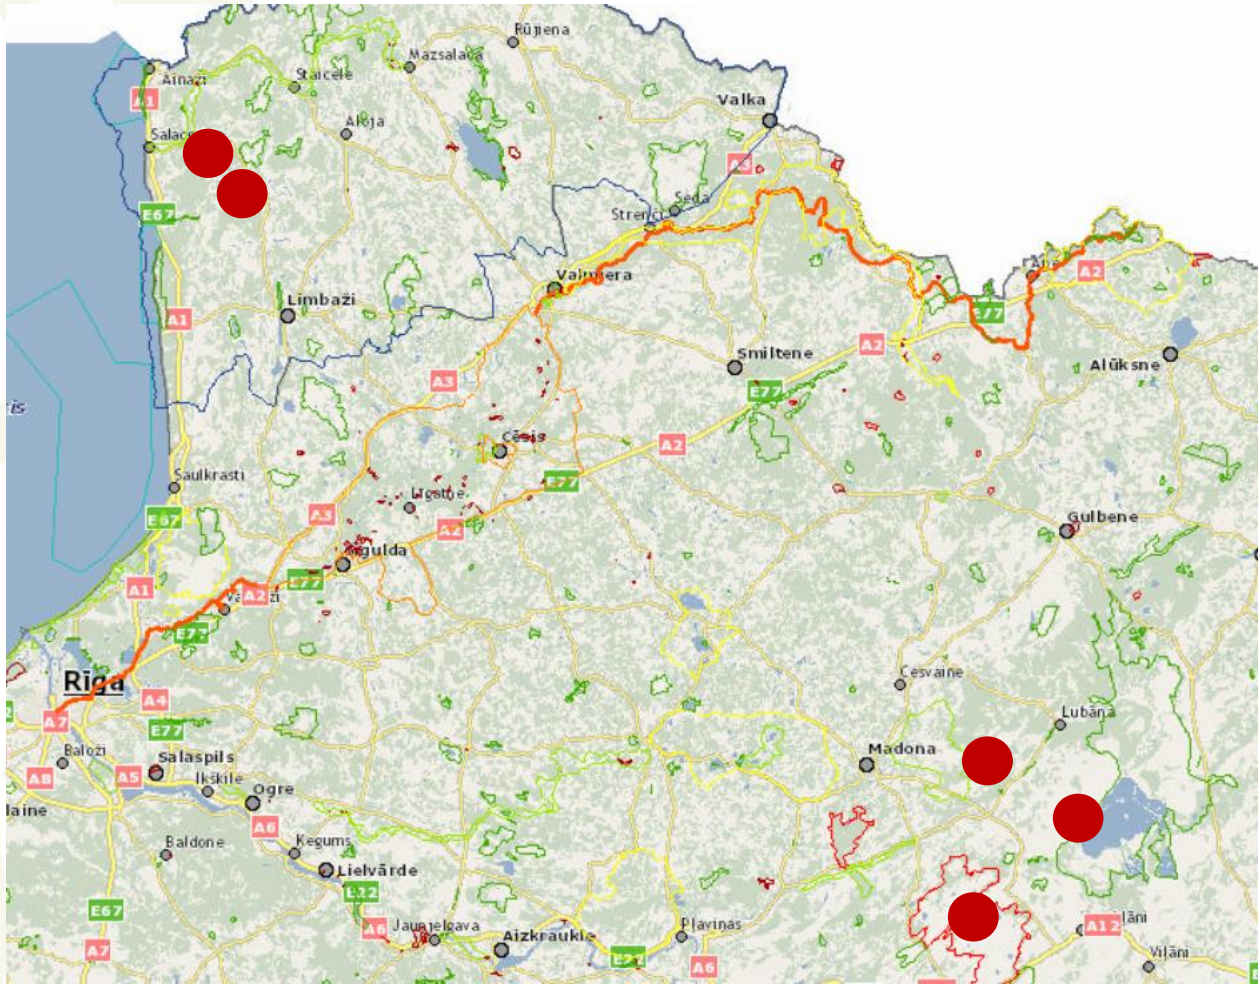

# Lācis slēpņu kamerās

**Alda Stepanova**

un LVMI "Silava" projekta "Lāču monitorings 2023.-2025.gadā" grupa

# Lācis slēpņu kamerās

**Limbažu novads – Salacgrīvas, Viļķenes mežu teritorija**  
**Madonas novads – Teiču DR, Lubāna mitrājs. Kujas DP**

**Laika periods no aprīļa līdz novembrim**